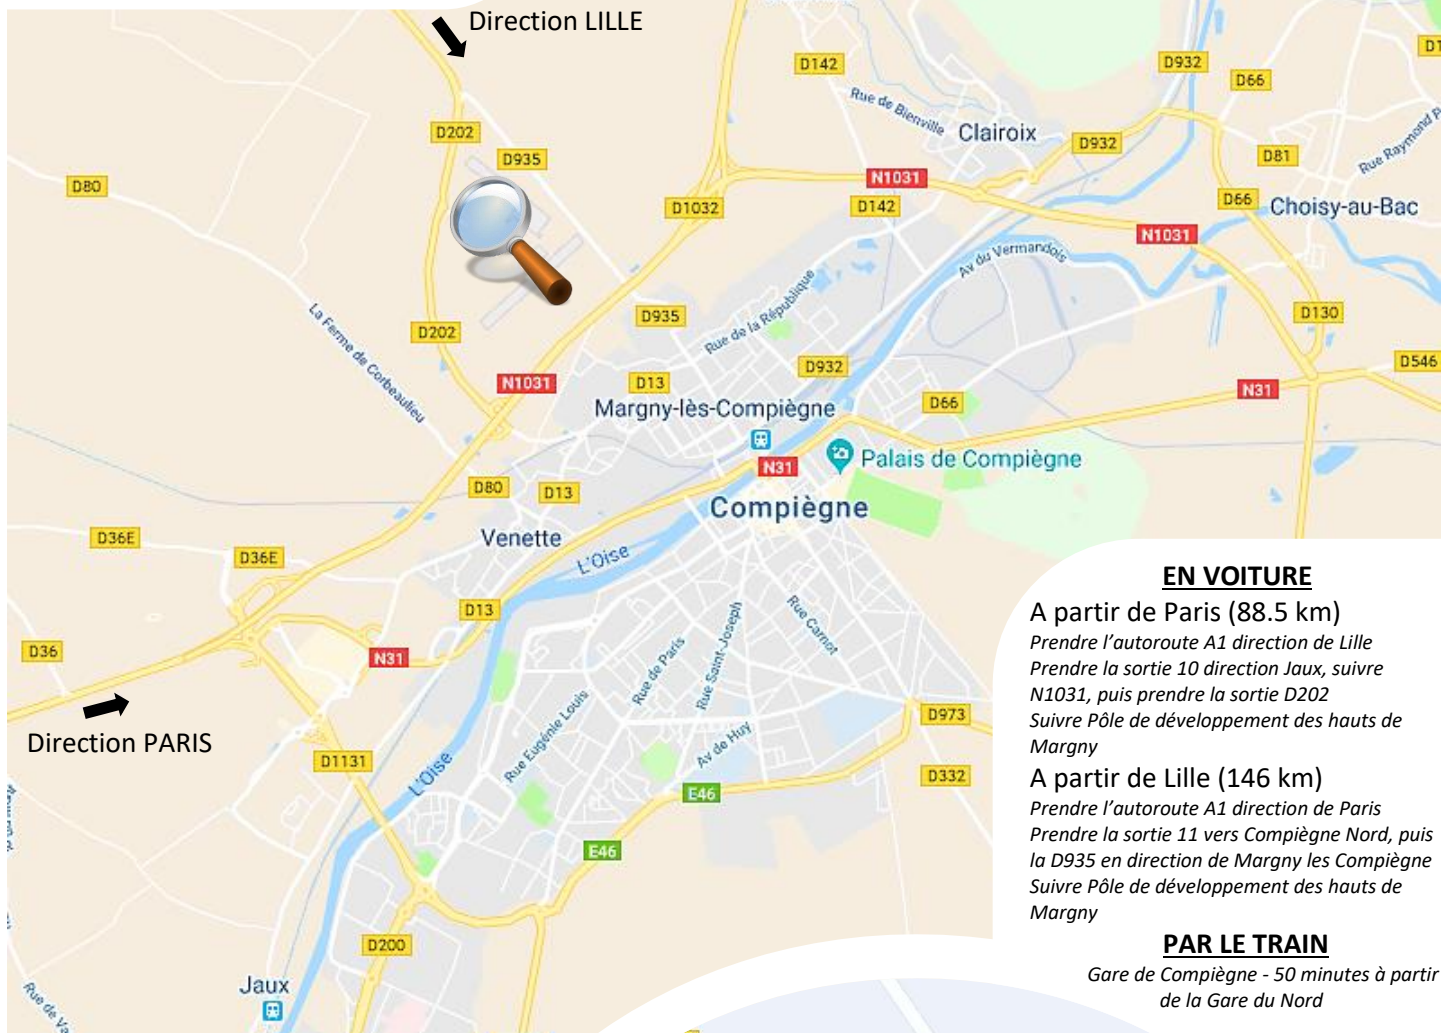

Rue Emile Dewoitine  
 Pôle de développement des Hauts de Margny  
 60280 MARGNY LES COMPIEGNE  
 ☎ 03 44 90 94 07

### EN VOITURE

A partir de Paris (88.5 km)

Prendre l'autoroute A1 direction de Lille  
 Prendre la sortie 10 direction Jaux, suivre  
 N1031, puis prendre la sortie D202  
 Suivre Pôle de développement des hauts de  
 Margny

A partir de Lille (146 km)

Prendre l'autoroute A1 direction de Paris  
 Prendre la sortie 11 vers Compiègne Nord, puis  
 la D935 en direction de Margny les Compiègne  
 Suivre Pôle de développement des hauts de  
 Margny

### PAR LE TRAIN

Gare de Compiègne - 50 minutes à partir  
 de la Gare du Nord